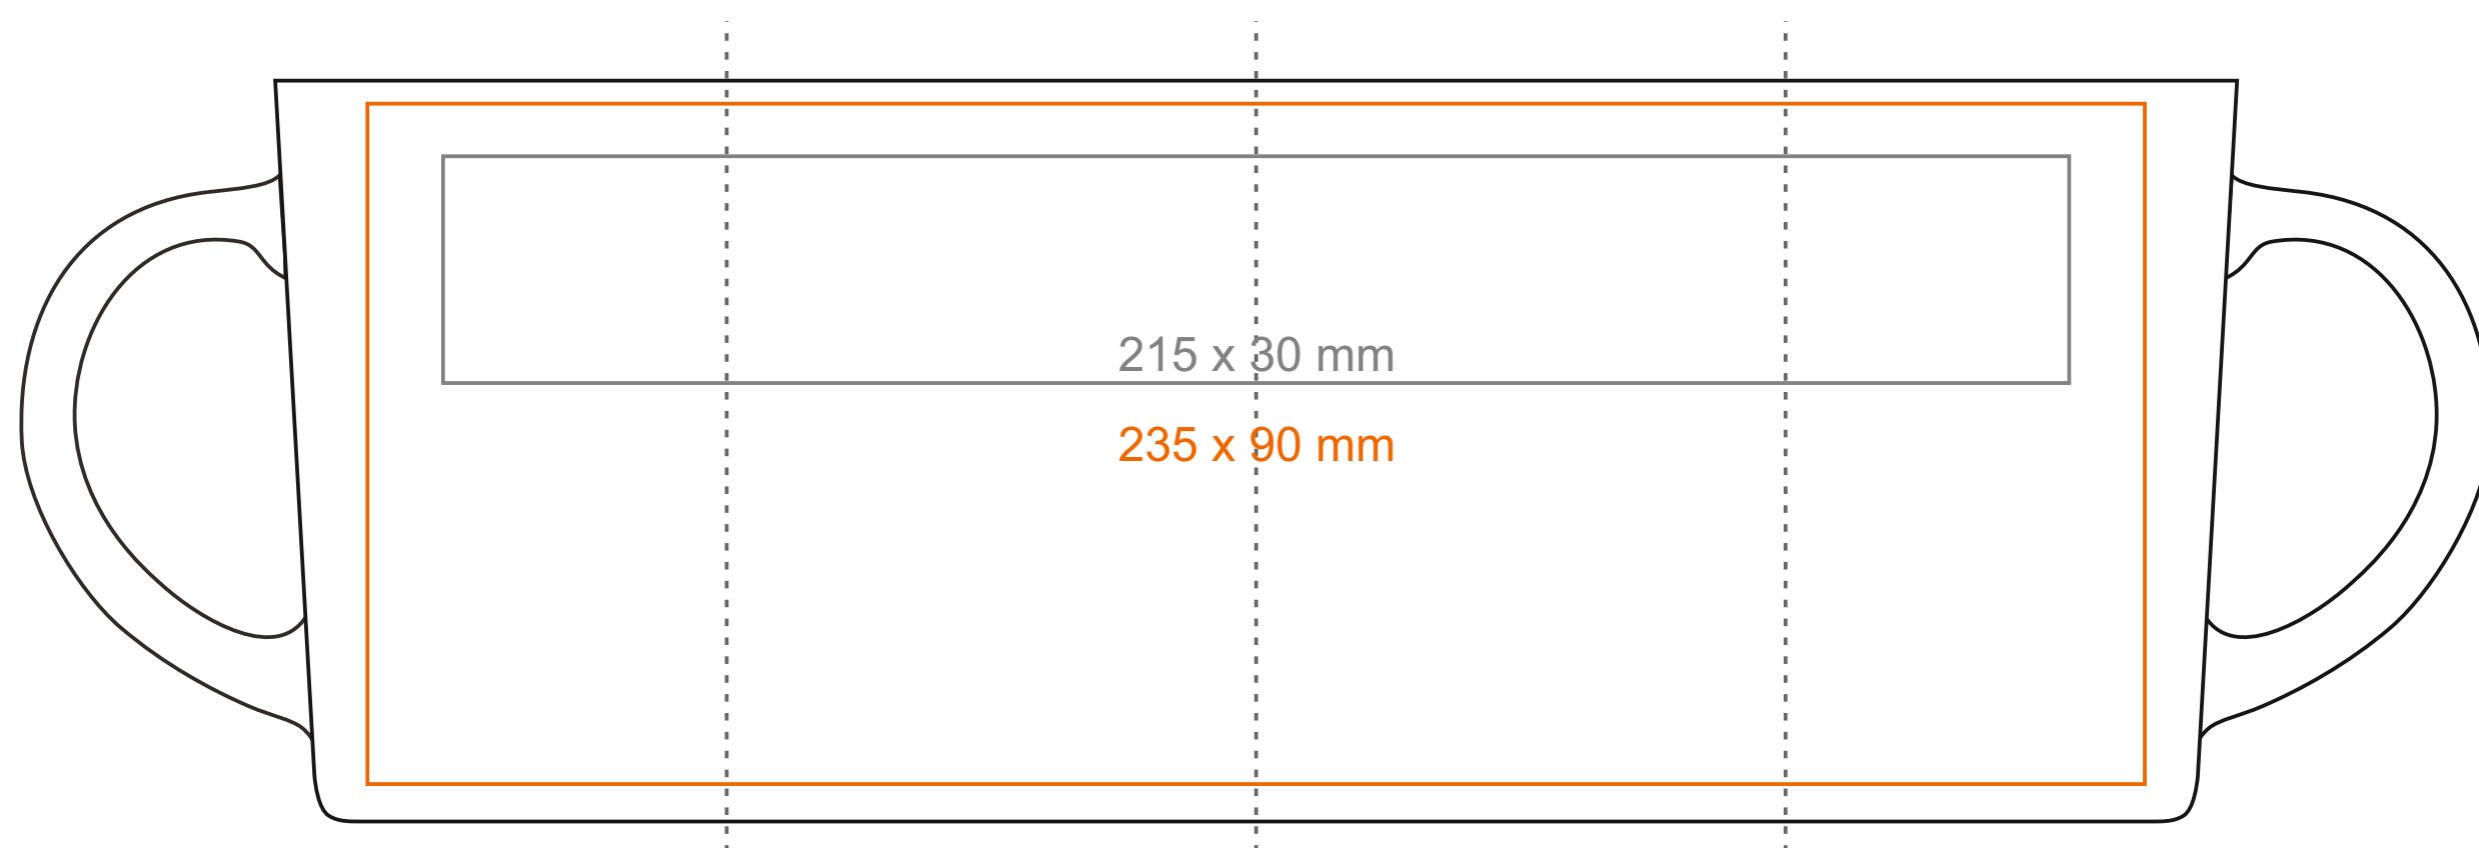

M\_549 **Berg**

380 ml / h: 98 mm / Ø 94 mm

Nadruk na uchu	- 80 x 12 mm
Nadruk wewnątrz na ściance	- 50 x 20 mm
Nadruk wewnątrz na dnie	- Ø 40 mm
Nadruk od spodu	- Ø 45 mm

\*W przypadku projektów dla kalkomanii wybiegających poza standardową powierzchnię nadruku prosimy o kontakt z działem handlowym.

## legenda

- Nadruk kalkomania (Transfer Print)
- Piaskowanie (Sensitive Touch)
- Nadruk bezpośredni (Direct Print)