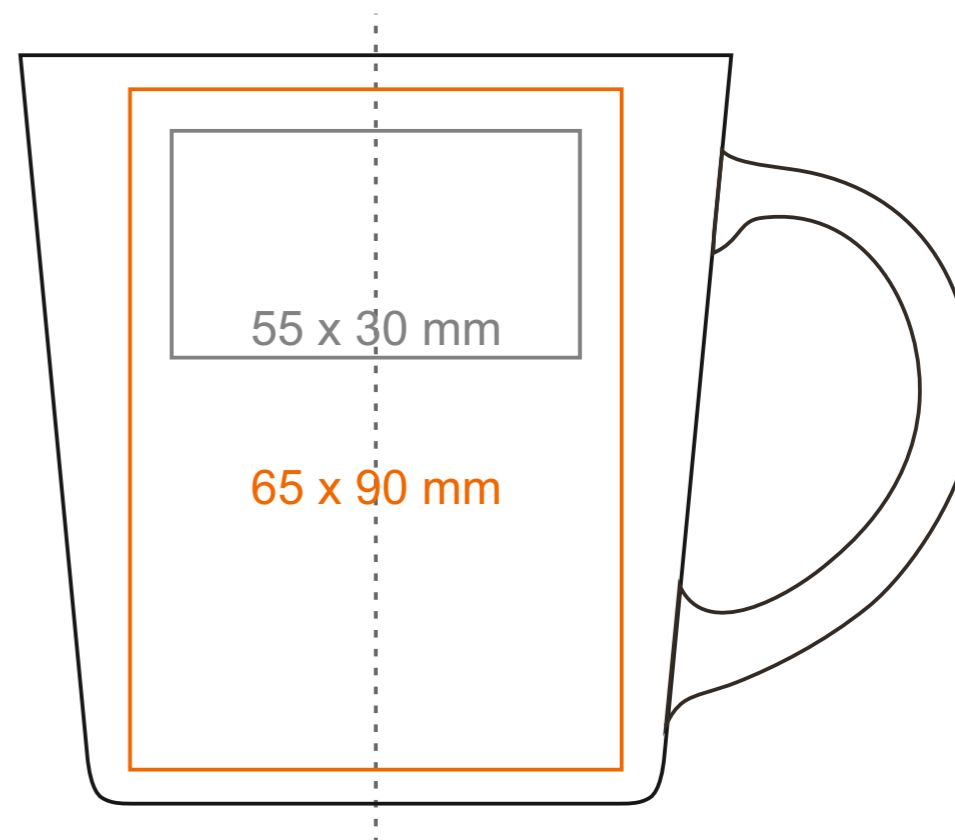

M\_549 **Berg**

380 ml / h: 98 mm / Ø 94 mm

Nadruk na uchu	- 80 x 12 mm
Nadruk wewnątrz na ściance	- 50 x 20 mm
Nadruk wewnątrz na dnie	- Ø 40 mm
Nadruk od spodu	- Ø 45 mm

\*W przypadku projektów dla kalkomanii wybiegających poza standardową powierzchnię nadruku prosimy o kontakt z działem handlowym.