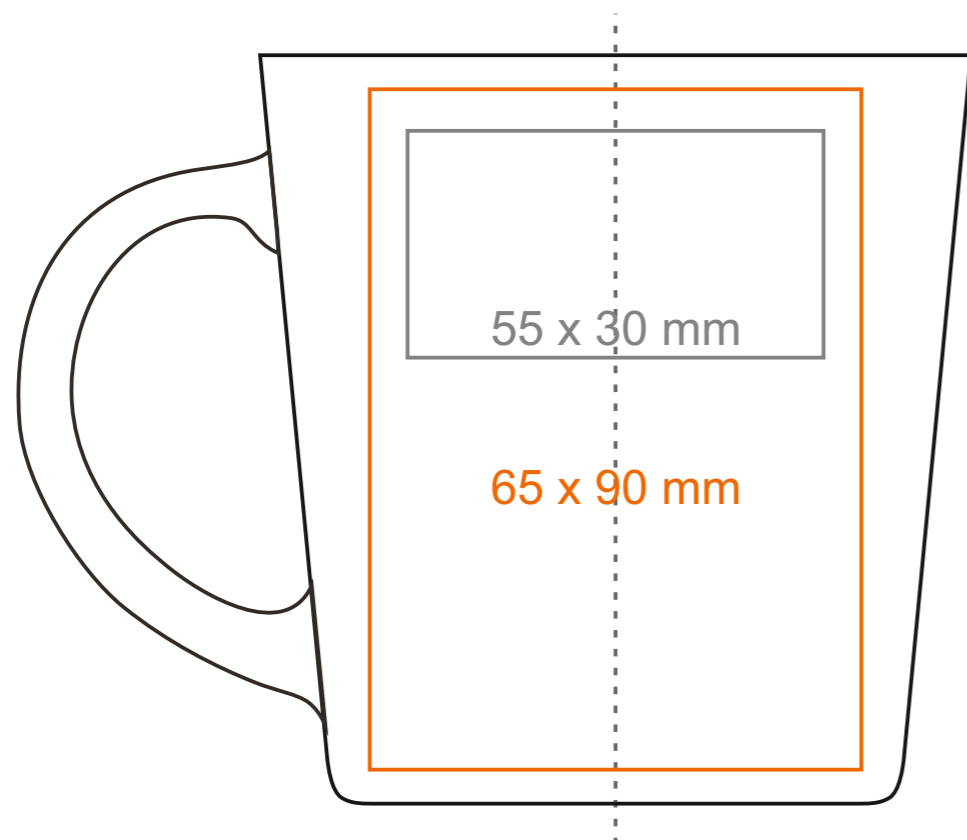

M\_549 **Berg**

380 ml / h: 98 mm / Ø 94 mm

Nadruk na uchu	- 80 x 12 mm
Nadruk wewnątrz na ściance	- 50 x 20 mm
Nadruk wewnątrz na dnie	- Ø 40 mm
Nadruk od spodu	- Ø 45 mm

\*W przypadku projektów dla kalkomanii wybiegających poza standardową powierzchnię nadruku prosimy o kontakt z działem handlowym.